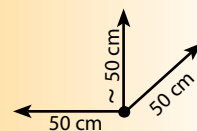

## CARATTERISTICHE TECNICHE

MISURE: Diametro 50 cm

PESO: ~ Kg. 1,5

Hei, ma che cos'è quella? Una caramellona colorata che è cresciuta nel mio soggiorno??...un momento...è morbida!! Fammi provare....wow!!!! Comfort senza limiti e non solo...allegria, colore, design! Impossibile fare senza una volta provati i Puffla Smartie Chair.