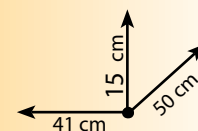

The Soft side of life

SMARTIE NECK

CARATTERISTICHE TECNICHE

MISURE: 41x50 cm

PESO: ~ Kg. 0,5

Smartie Neck è il cuscino da viaggio o da casa studiato per il più completo relax e benessere del collo. Avvolgente e realizzato con materiali atossici, anallergici che garantiscono il comfort più completo. Smartie Neck ti garantisce la coccola quotidiana di cui non potrai più fare a meno.

Caratteristiche:

41x50 cm di diametro rivestito in cotone elasticizzato. Sfoderabile e lavabile, dalla caratteristica forma a "ferro di cavallo".

Disponibile in varie tinte.

Per tutti i prodotti Puffla è possibile acquistare le cover di ricambio, disponibili negli esclusivi colori moda!