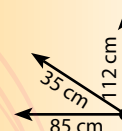

## CARATTERISTICHE TECNICHE

MISURE: 85 x 112 cm

PESO: ~ Kg. 4,4

Toffee è un elegante e comodo pouf di forma rettangolare adatto a chi vuole ottenere il massimo del confort con il minimo ingombro. Estremamente versatile, si adatta a qualsiasi ambiente tra cui ad esempio palestre, uffici, studi, centri benessere, sale d'attesa e chi più ne ha più ne metta.